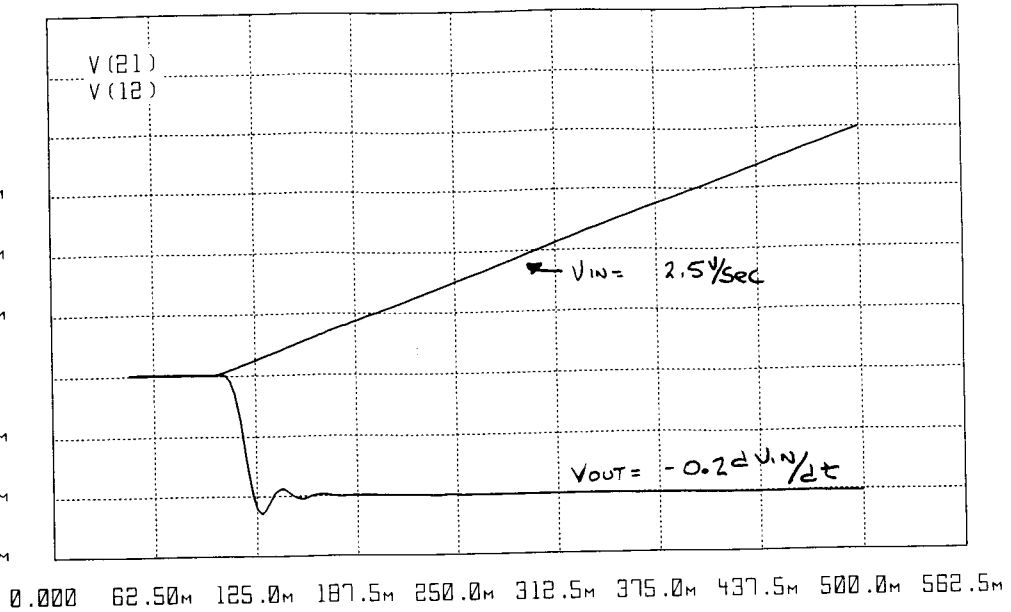

TRANSIENT
SWEEP

1.500
1.250
1.000
750.0M
500.0M
250.0M
0.000
-250.0M
-500.0M
-750.0M

TIME