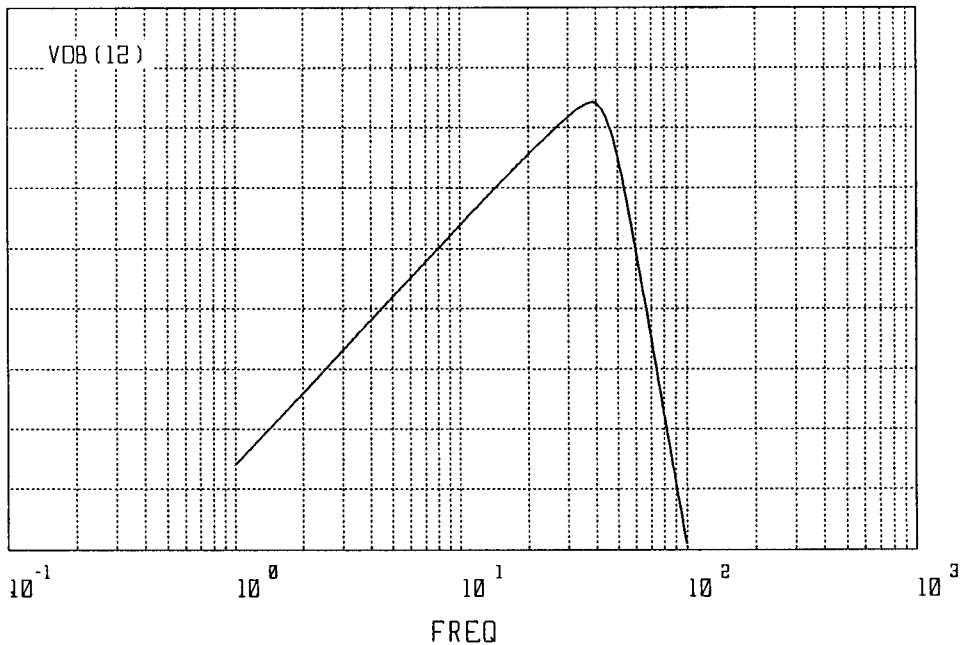

A  
C  
S  
W  
E  
E  
P  
A  
N  
A  
L  
Y  
S  
I  
S

40.00  
35.00  
30.00  
25.00  
20.00  
15.00  
10.00  
5.000  
0.000  
-5.000

T  
R  
A  
N  
S  
I  
E  
N  
T  
S  
W  
E  
E  
P

93.75M  
62.50M  
31.25M  
0.000  
-31.25M  
-62.50M  
-93.75M  
-125.0M  
-156.3M  
-187.5M